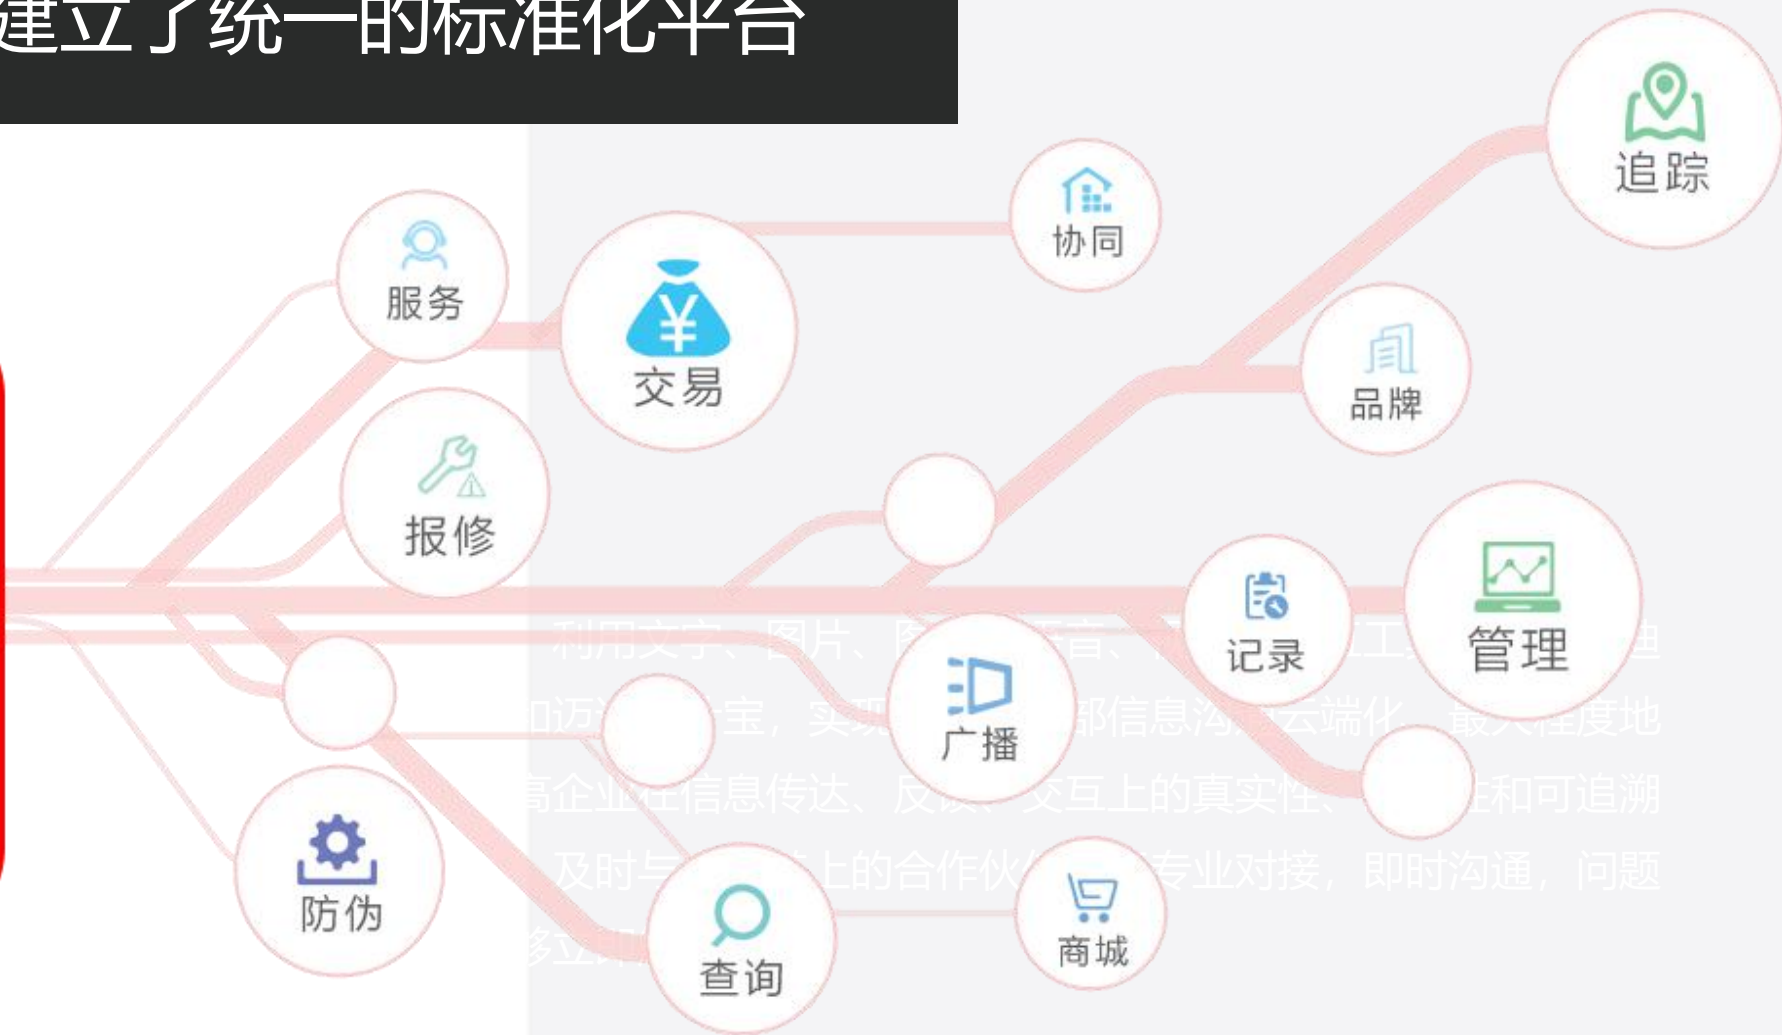

迈迪网统一了工业互联网标识解析体系

为工业产品信息物联建立了统一的标准化平台