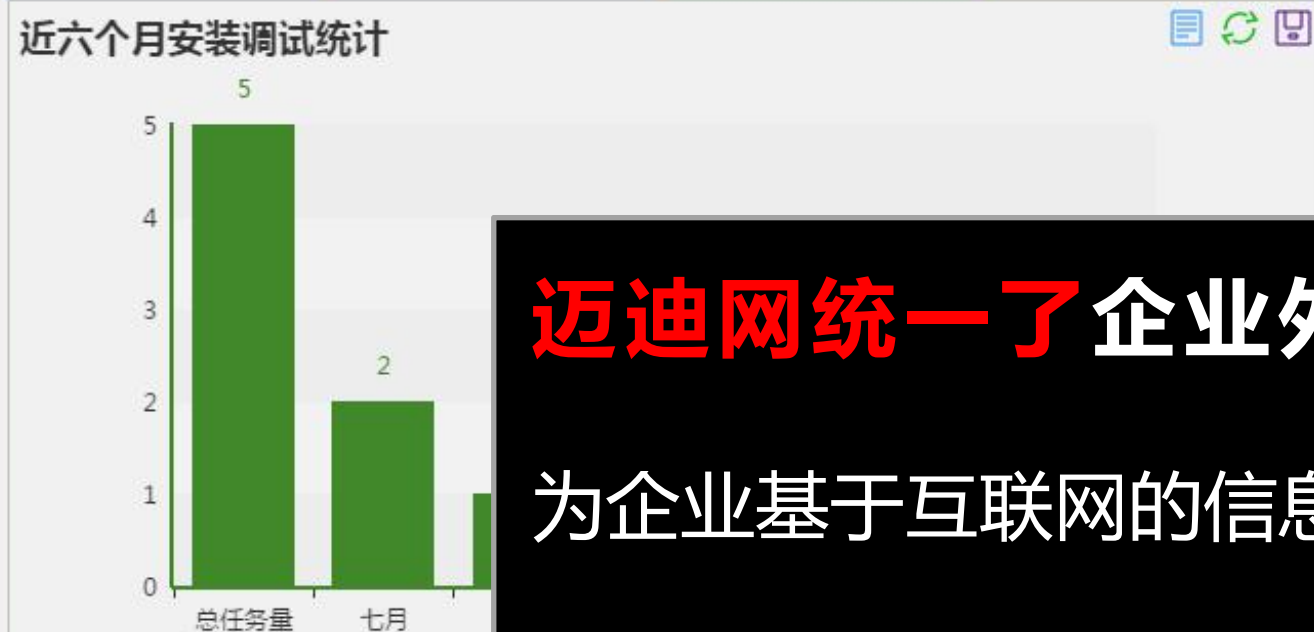

企业云平台

- 企业基础信息
- 业务消息推送
- 产品综合信息
- 生产信息管理
- 物联监测数据
- 采购供应管理
- 外协加工管理
- 售后服务信息
- 工业服务管理
- 客户销售管理
- 供应商管理
- 设备台账信息
- 企业新闻管理
- 系统设置

申领迈迪国标通用物联网码

- 一物一码印刷服务
- 激光打码教程

申领迈迪国标通用物联网码

暂无数据

十二月故障维修部门统计

迈迪网统一了企业外网信息数据资源
为企业基于互联网的信息管理建立了统一云平台